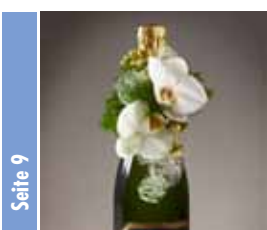

Seite 9

- Phalaenopsis White
- Viburnum nudum
- Aeonium canariense
- Ornithogalum arabicum

- OASIS[®] NAYLORBASE[®] Le Klip
Art. Nr. 11-08138
- OASIS[™] ZIGZAG Wire Silver
Art. Nr. 40-77737
- OASIS[™] Pearls White
14 mm - Art. Nr. 41-62361
20 mm - Art. Nr. 41-62359
- OASIS[™] Organza Fabric White
Art. Nr. 41-07219