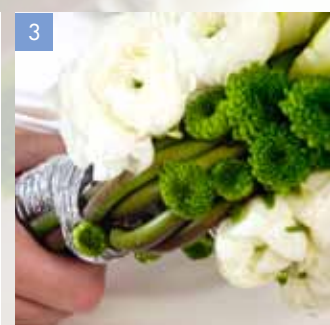

*Ohne die Liebe ist jedes Opfer Last,
jede Musik nur Geräusch und jeder Tanz macht Mühe.*

Rumi