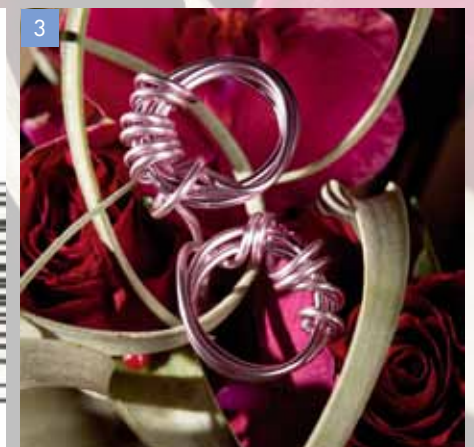

Die Liebe ist die subtilste Macht der Welt.

Mahatma Gandhi